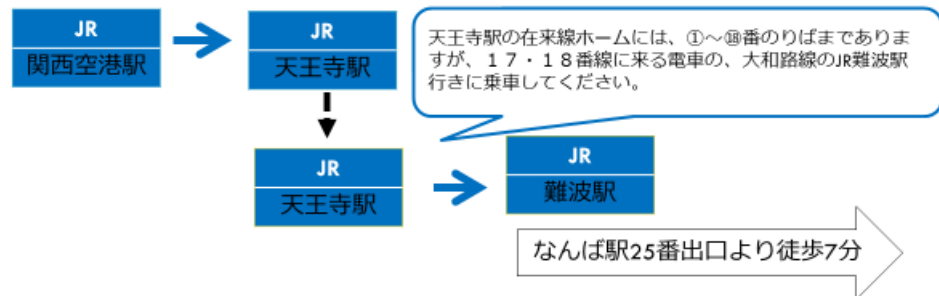

ルート② JRを利用する行き方
(関西国際空港～JR難波駅：約70分 乗り換え1回 乗車時間：約60分)