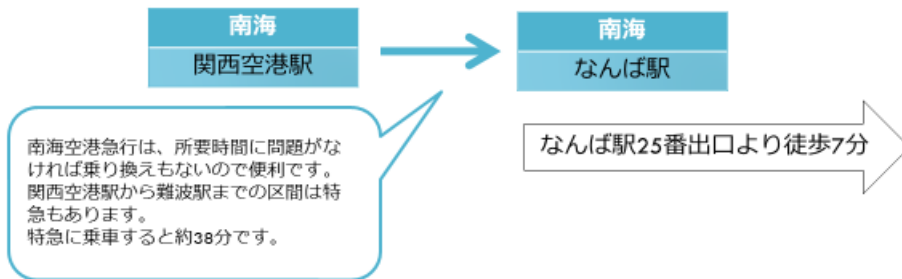

【関西空港からお越しの場合】

ルート① 南海電鉄を利用する行き方
(関西国際空港～なんば駅：約46分 乗り換え0回 乗車時間：約46分)