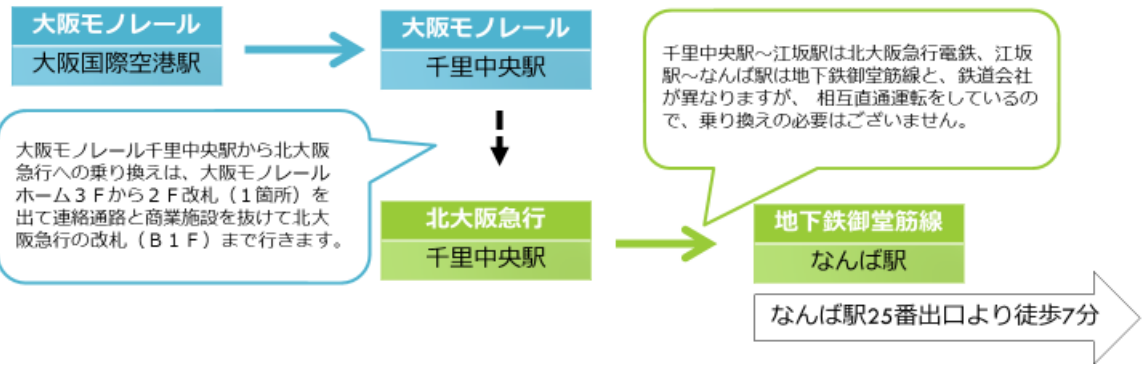

空港からのアクセスについて

【伊丹空港からお越しの場合】

ルート① 大阪モノレール・北大阪急行電鉄（地下鉄）を利用する行き方
 (大阪国際空港（伊丹）～なんば駅：約56分 乗り換え1回 乗車時間：約40分)

ルート② モノレール・阪急・JRを利用する行き方
 (大阪国際空港（伊丹）～JR難波駅：約70分 乗り換え3回 乗車時間：約45分)

ルート③ 空港リムジンバスを利用する行き方
 (大阪国際空港（伊丹）～なんば駅：約70分 乗り換え1回 乗車時間：約45分)