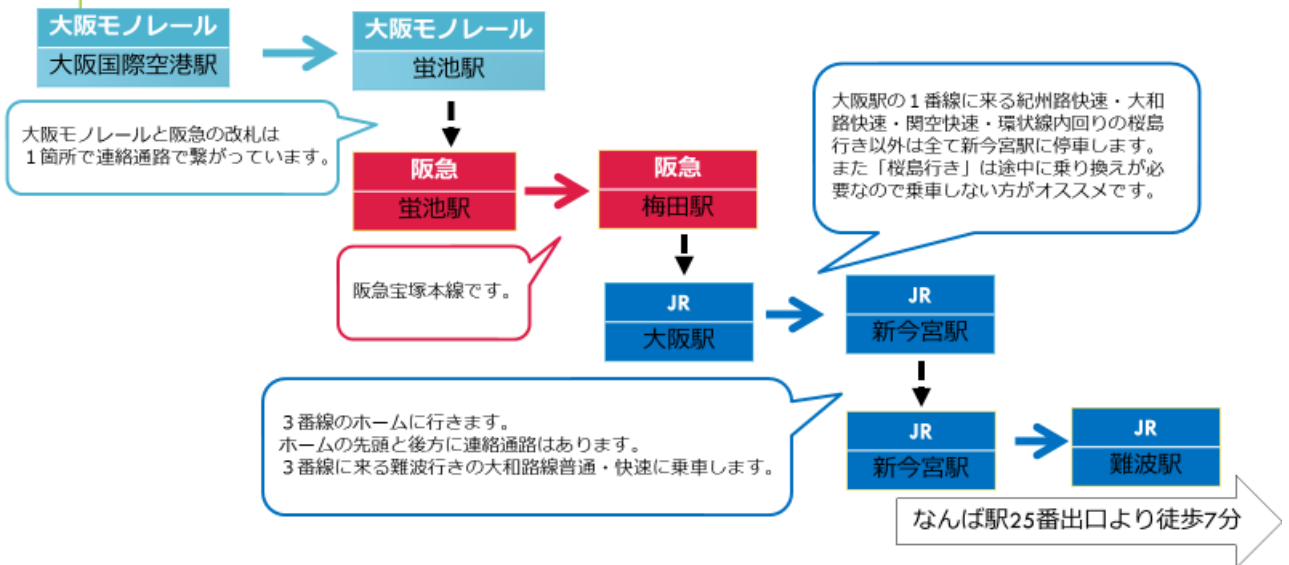

空港からのアクセスについて

【伊丹空港からお越しの場合】

ルート① 大阪モノレール・北大阪急行電鉄（地下鉄）を利用する行き方
 (大阪国際空港（伊丹）～なんば駅：約56分 乗り換え1回 乗車時間：約40分)

ルート② モノレール・阪急・JRを利用する行き方
 (大阪国際空港（伊丹）～JR難波駅：約70分 乗り換え3回 乗車時間：約45分)

ルート③ 空港リムジンバスを利用する行き方
 (大阪国際空港（伊丹）～なんば駅：約70分 乗り換え1回 乗車時間：約45分)

【関西空港からお越しの場合】

ルート① 南海電鉄を利用する行き方
(関西国際空港～なんば駅：約46分 乗り換え0回 乗車時間：約46分)

ルート② JRを利用する行き方
(関西国際空港～JR難波駅：約70分 乗り換え1回 乗車時間：約60分)

ルート③ 空港リムジンバスを利用する行き方
(関西国際空港～難波駅前：約60分 乗り換え0回 乗車時間：約60分)