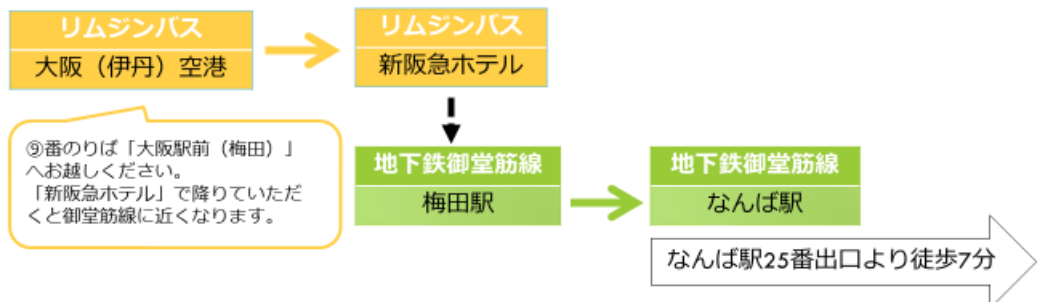

空港からのアクセスについて

【伊丹空港からお越しの場合】

ルート① 大阪モノレール・北大阪急行電鉄（地下鉄）を利用する行き方
 (大阪国際空港（伊丹）～なんば駅：約56分 乗り換え1回 乗車時間：約40分)

ルート② モノレール・阪急・JRを利用する行き方
 (大阪国際空港（伊丹）～JR難波駅：約70分 乗り換え3回 乗車時間：約45分)

ルート③ 空港リムジンバスを利用する行き方
 (大阪国際空港（伊丹）～なんば駅：約70分 乗り換え1回 乗車時間：約45分)